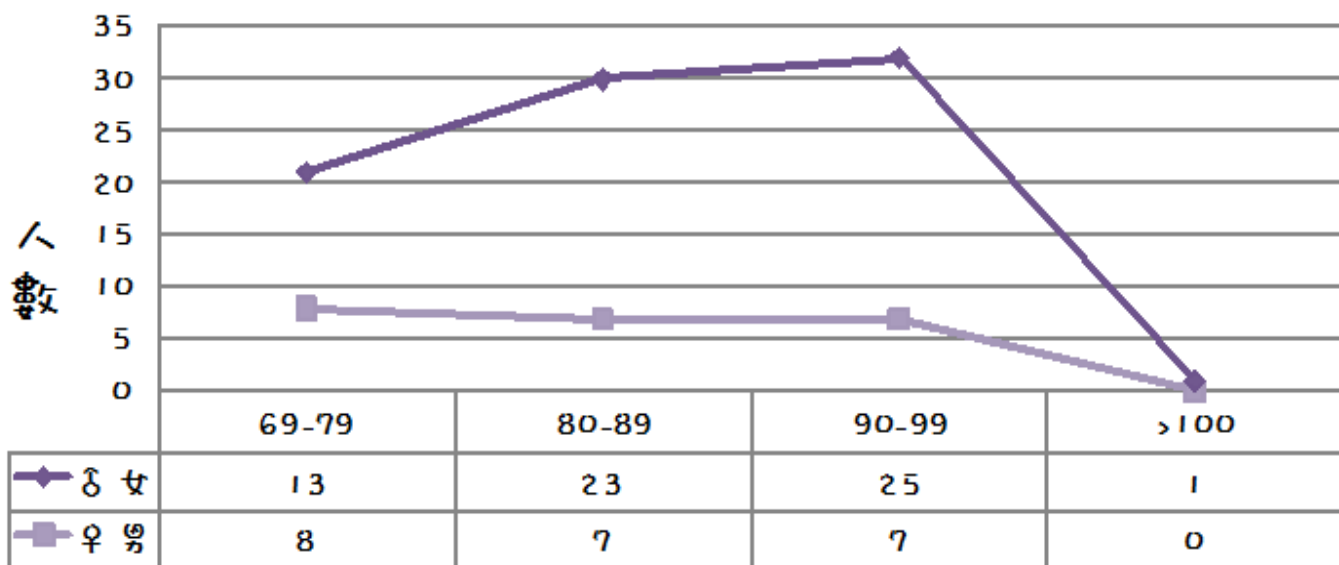

苑舍概況

苑友年齡及性別分佈圖 3/2011

安老部

苑友名單及入住年份

3號房	5號房	9號房	10號房
謝妹(2003)	朱嬌(1981)	陳少蘭(1990)	唐金燕(2003)
蘇旺珍(2004)	江亞根(2006)	何五(2007)	鄧桂妹(1995)
鄧樹(2000)	李妹(1995)	葉佩蓮(1994)	何燕(2005)
鍾憶柔(2006)	陳五妹(1996)	許合英(2003)	馮金玉(2004)
杜金(2002)		容曼清(2007)	黃開(2004)
			麥秀蓮(2000)
11號房	12號房	13號房	14號房
蘇帶(1999)	余紅杏(1986)	李關伴(2004)	何立洪(2004)
廖娣(1997)	張提(1995)	陳根勝(2007)	黃偉禧(2010)
張亞好(2002)	鄧群英(1996)	陳儀(2005)	鍾開多(2000)
	梁妹(2001)	陳安芝(1995)	黃成(2003)
		陳仲偉(2005)	